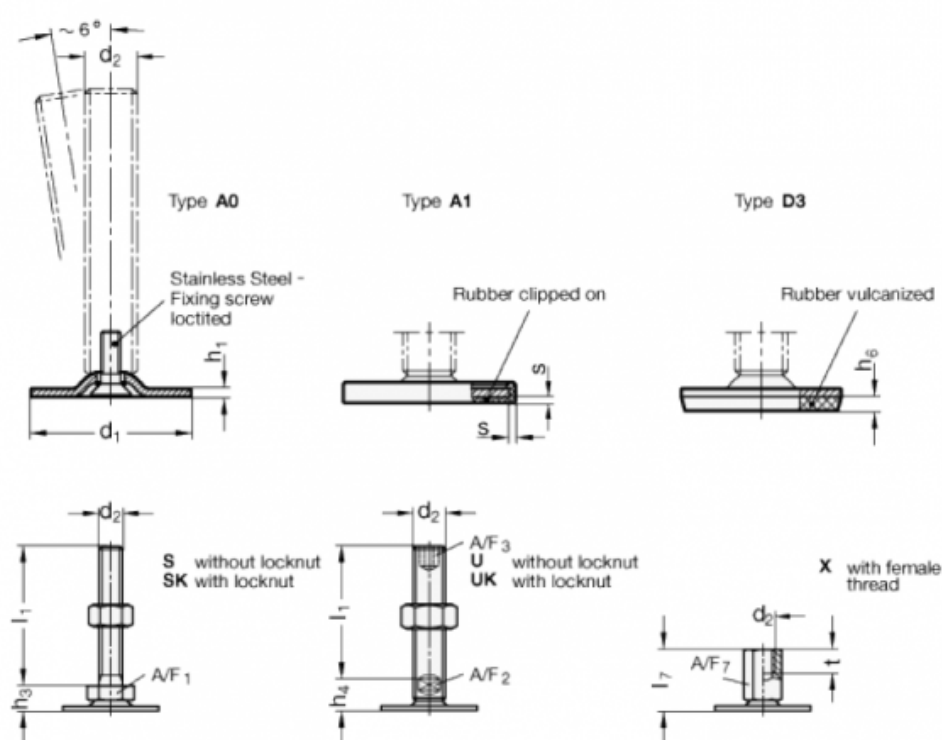

Varenummer: 204050M1260A0S
 Beskrivelse: E+G Justerfod
 GN 40-50-M12-60-A0-S
 Note: S Uden møtrik, udvendig sekskant i bunden

Mål

A/F1 = 17
 d1 = 50
 d2 = M12
 h1 = 2.5
 h3 = 11
 h6 =
 l1 = 60
 s =